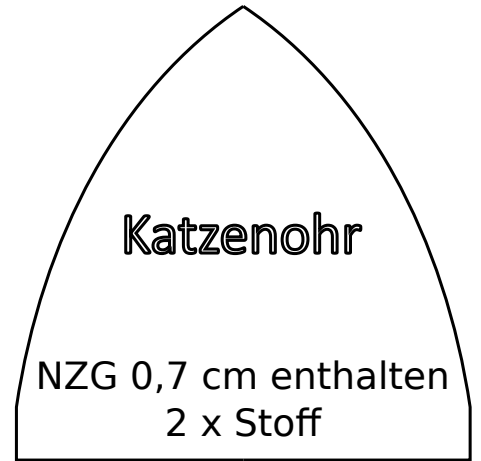

Kontroll-
quadrat
3 x 3 cm

©SewSimple.de 2021

Fischschwanz
NZG 0,7 cm enthalten
2 x Stoff

Wendeöffnung

Fischkopf
NZG 0,7 cm enthalten
2 x Stoff

Katzenohr
NZG 0,7 cm enthalten
2 x Stoff